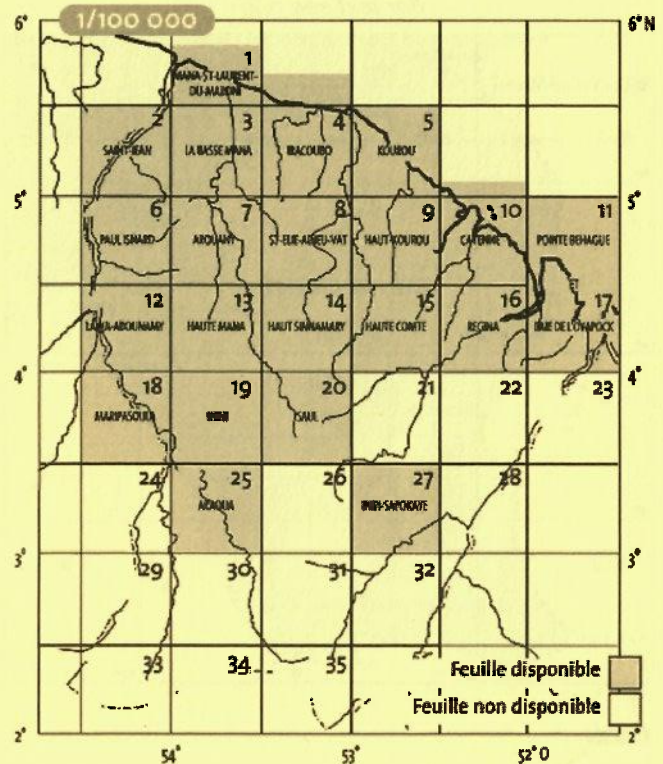

2010 General Physical Geography

Carte et Notice de l'IRD

"Collection Notices explicatives 1946-2000"
See 100 World!

2300 GEOLOGY

2310 General Geology

Carte géologique de la France, Département de la Guyane - Guyane 1:500 000

BRGM, C. Delor & al., 2nd ed., Orléans 2001
col., very detailed, 1 cross section, 2 insets (Carte aéro-
magnétique; Schéma structural), geochronological table,
comprehensive legend, 96x133 cm, flat 36,- EUR

Connaissance géologique de la Guyane

BRGM, Orléans 2004 (Kit Pédagogique Sciences de la
Terre)

61 pp., 24 figs. (maps, block diagrams, graphs), bibl.,
glossary, text on geological times, incl. CD-ROM with
notes, geological maps & illus., Box

40,- EUR

Carte géologique de la France - Département de la Guyane 1:100 000

BRGM, Paris 1956-
35 sheets, col., detailed, 90x65 cm, fd.; expl., pb.
each 38,- EUR

21 sheets have been published to date (Pointe Behague
and Baie d'Oyapock being 1 sheet),

For sheet distribution, see diagram right column:

- 1 Mana-Saint-Laurent
- 2 Saint-Jean
- 3 Basse-Mana
- 4 Iracoubo
- 5 Kourou
- 6 Paul Isnard
- 7 Arouany
- 8 Saint-Elie Adieu Vat
- 9 Haut-Kourou
- 10 Cayenne
- 11 Pointe Behague et Baie de l'Oyapock
- 12 Lawa-Abounamy
- 13 Haute-Mana
- 14 Haut-Sinnamary
- 15 Haute-Comte
- 16 Regina
- 18 Maripasoula
- 19 Inini
- 20 Saul
- 25 Arroua
- 27 Inipi-Sopokay

**CARTE GÉOLOGIQUE DE LA FRANCE -
DÉPARTEMENT DE LA GUYANE 1:100 000**
(for text see left column)

© BRGM

Esquisse géologique de la Guyane Française septentrionale 1:200 000

"Édition provisoire"

BRGM, B. Choubert (dir.), Paris 1956

3 col., 3 parts (planche I-III), each 62x90 cm, flat

41,- EUR

Le Précambrien des Guyanes

B. Choubert, Paris 1974 (Mémoires du BRGM, 81)

213 pp., 39 figs., 4 plates, 6 fold-out maps, incl. "Esquisse
géologique des Guyanes 1:2 750 000", 4 col., 69x56,5 cm,
and "Carte géol. de la Guyane française 1:1 325 000", 4
col., 31x42 cm, pb.

54,- EUR

2340 Tectonics

Géodynamique quaternaire de la Guyane Française

E. Palvadeau, Orléans 1999 (Documents du BRGM, 287)

232 pp., num. figs., incl. col. maps, pb.

95,- EUR